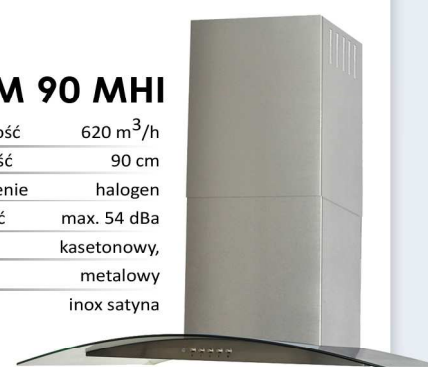

CRZ 50/60 BK

wydajność	320 m ³ /h	głośność	max. 52 dBa
szerokość	50/60 cm	filtr	włókninowy
oświetlenie	żarówka	kolor	czarny

TLS 50/60 X

wydajność	310 m ³ /h	głośność	max. 52 dBa
szerokość	50/60 cm	filtr	kasetonowy, metalowy
oświetlenie	żarówka	kolor	inox

CTS 60 GX

wydajność	310 m ³ /h	głośność	max. 52 dBa
szerokość	60 cm	filtr	kasetonowy, metalowy
oświetlenie	halogen	kolor	inox + czarne szkło

TLG 60 BK

wydajność	310 m ³ /h	głośność	max. 52 dBa
szerokość	60 cm	filtr	kasetonowy, metalowy
oświetlenie	halogen	kolor	czarne szkło

SGM 50 MHI

wydajność	620 m ³ /h
szerokość	50 cm
oświetlenie	halogen
głośność	max. 54 dBa
filtr	kasetonowy, metalowy
kolor	inox satyna

SGM 60 MHI

wydajność	620 m ³ /h
szerokość	60 cm
oświetlenie	halogen
głośność	max. 54 dBa
filtr	kasetonowy, metalowy
kolor	inox satyna

SGM 90 MHI

wydajność	620 m ³ /h
szerokość	90 cm
oświetlenie	halogen
głośność	max. 54 dBa
filtr	kasetonowy, metalowy
kolor	inox satyna

QTR 50 MHI

wydajność	620 m ³ /h
szerokość	50 cm
oświetlenie	halogen
głośność	max. 54 dBa
filtr	kasetonowy, metalowy
kolor	inox satyna